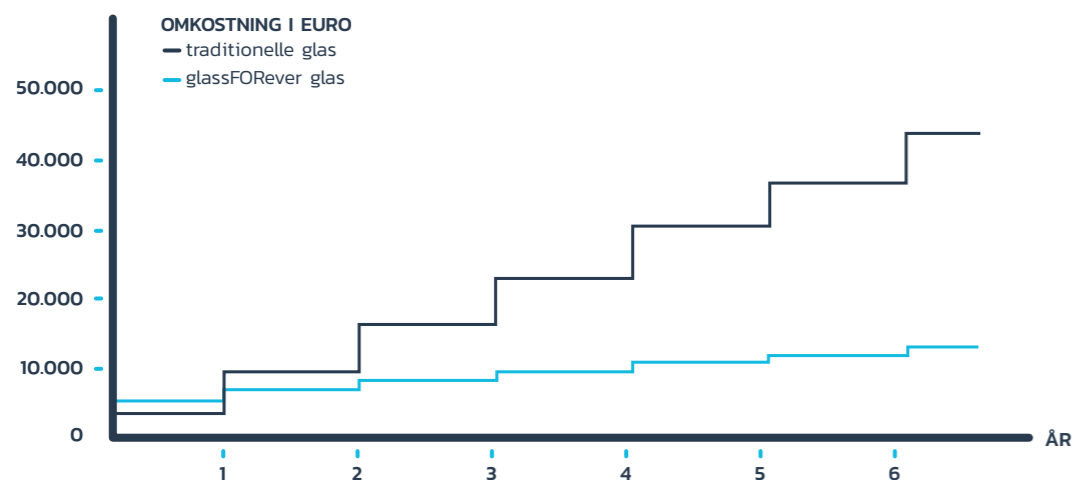

FOR STORE BESPARELSER OVER TID

Produkter fra glassFORever holder på grund af materialet 20 gange så lang tid som almindelige glas. Vores produkter skal udskiftes meget sjældnere, og derfor er der mange penge at spare over tid. Hvis en natklub har et forbrug på 3200 glas ved opstart, viser

vores undersøgelse af 100 natklubber, at de på tre år kan spare 59,4 procent på indkøb af glas ved at starte med produkter fra glassFORever i stedet for almindelige glas.

Det er noget, der kan ses på bundlinjen.