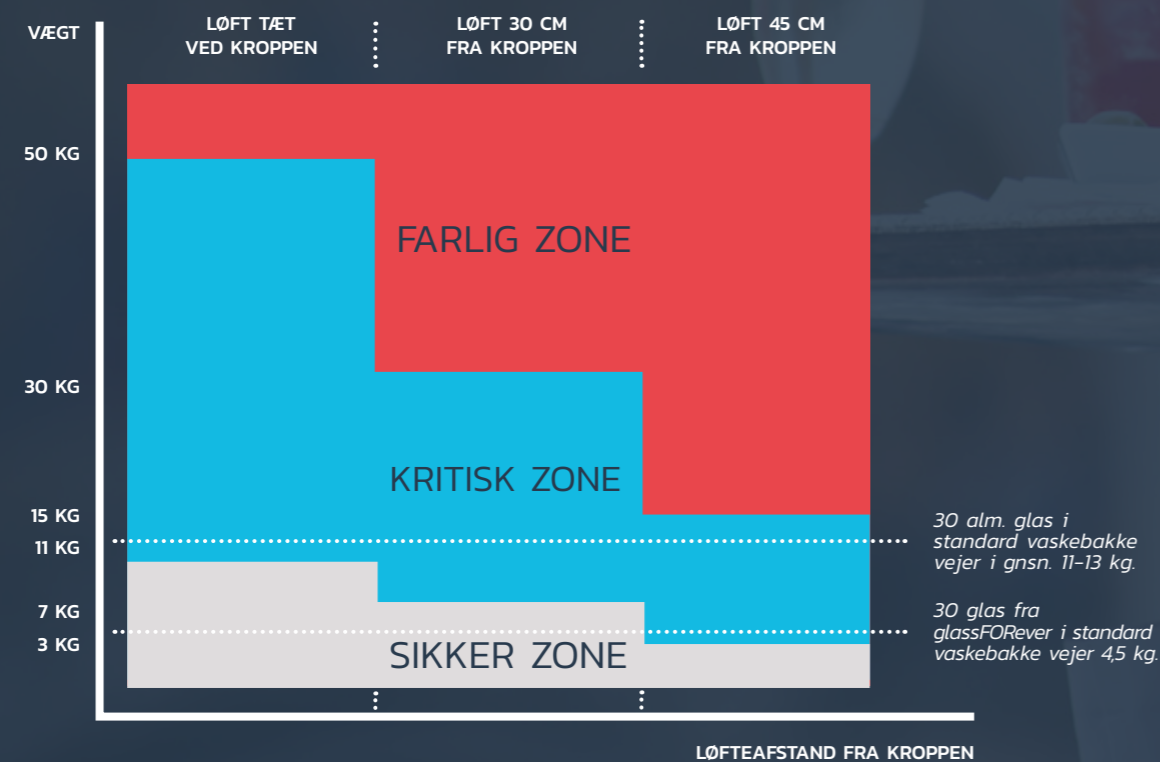

GLASSFOREVER EGENSKABER:

FOR ET SUNDERE OG LETTERE ARBEJDSMILJØ

En af de største fordele ved at benytte vores produkter er, at de ikke vejer lige så meget som almindelige glasvarer. En opvaskebakke fyldt med almindelige glas kan nemt veje 11-13 kilo, mens en bakke med produkter fra glassFOREver kun vejer 4,5 kg. Vægten reduceres altså med op mod 66 procent!

Derfor kan produkterne have stor, positiv indflydelse på arbejdsmiljøet i køkkener, kantiner, barer og steder, hvor personalet dagligt arbejder med glas. Løft, træk og skub af tunge genstande er en hyppig årsag til arbejdsskader og deraf sygefravær, men med produkter fra glassFOREver mindskes risikoen betragteligt. Anskaffelsen af vores specialfremstillede plastikglas kan have en positiv indvirkning på personalets sygefravær og derfor i sidste ende også på din bundlinje.

KILDE: Arbejdstilsynets anbefalinger, maj 2016